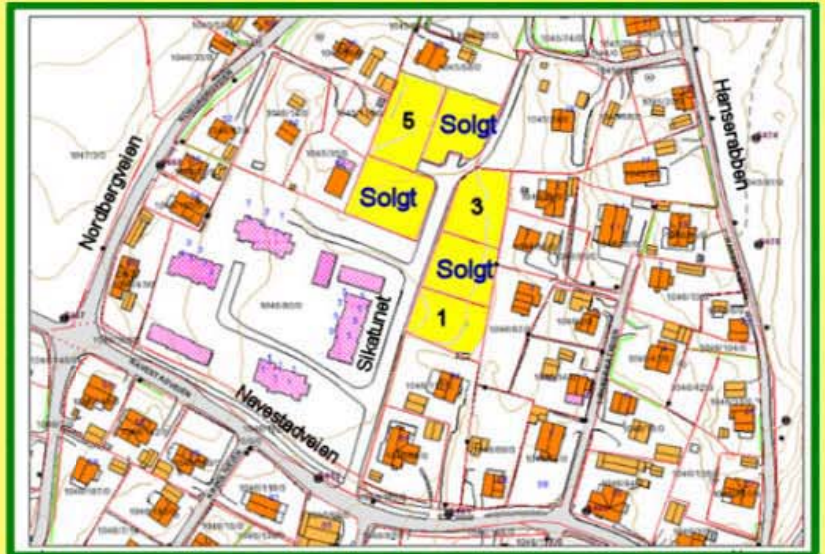

6 BYGGEKLARE BOLIGTOMTER TIL SALGS PÅ NAVESTAD/BEDE

Tomtene har beliggenhet i et etablert og barnevennlig boligområde, få minutter fra Sarpsborg Sentrum, med buss eller bil.

Tomtene ligger innerst i en blindvei, med fortau og gatelys.

Naboområdet består hovedsakelig av noe eldre, veletablert småhusbebyggelse, samt leiligheter under bygging.

Gangavstand til barneskole, barnehage og idrettsanlegg. Bussholdeplass i umiddelbar nærhet. Ca. 2 km. til ungdomsskole. Kort vei til E6.

Tomtene er forholdsvis flate, med gode solforhold. Området er regulert til boligformål. Vann og kloakk er lagt frem til tomtegrensen for den enkelte tomt.

Tomtene varierer fra ca. 750 kvm. til ca. 980 kvm.